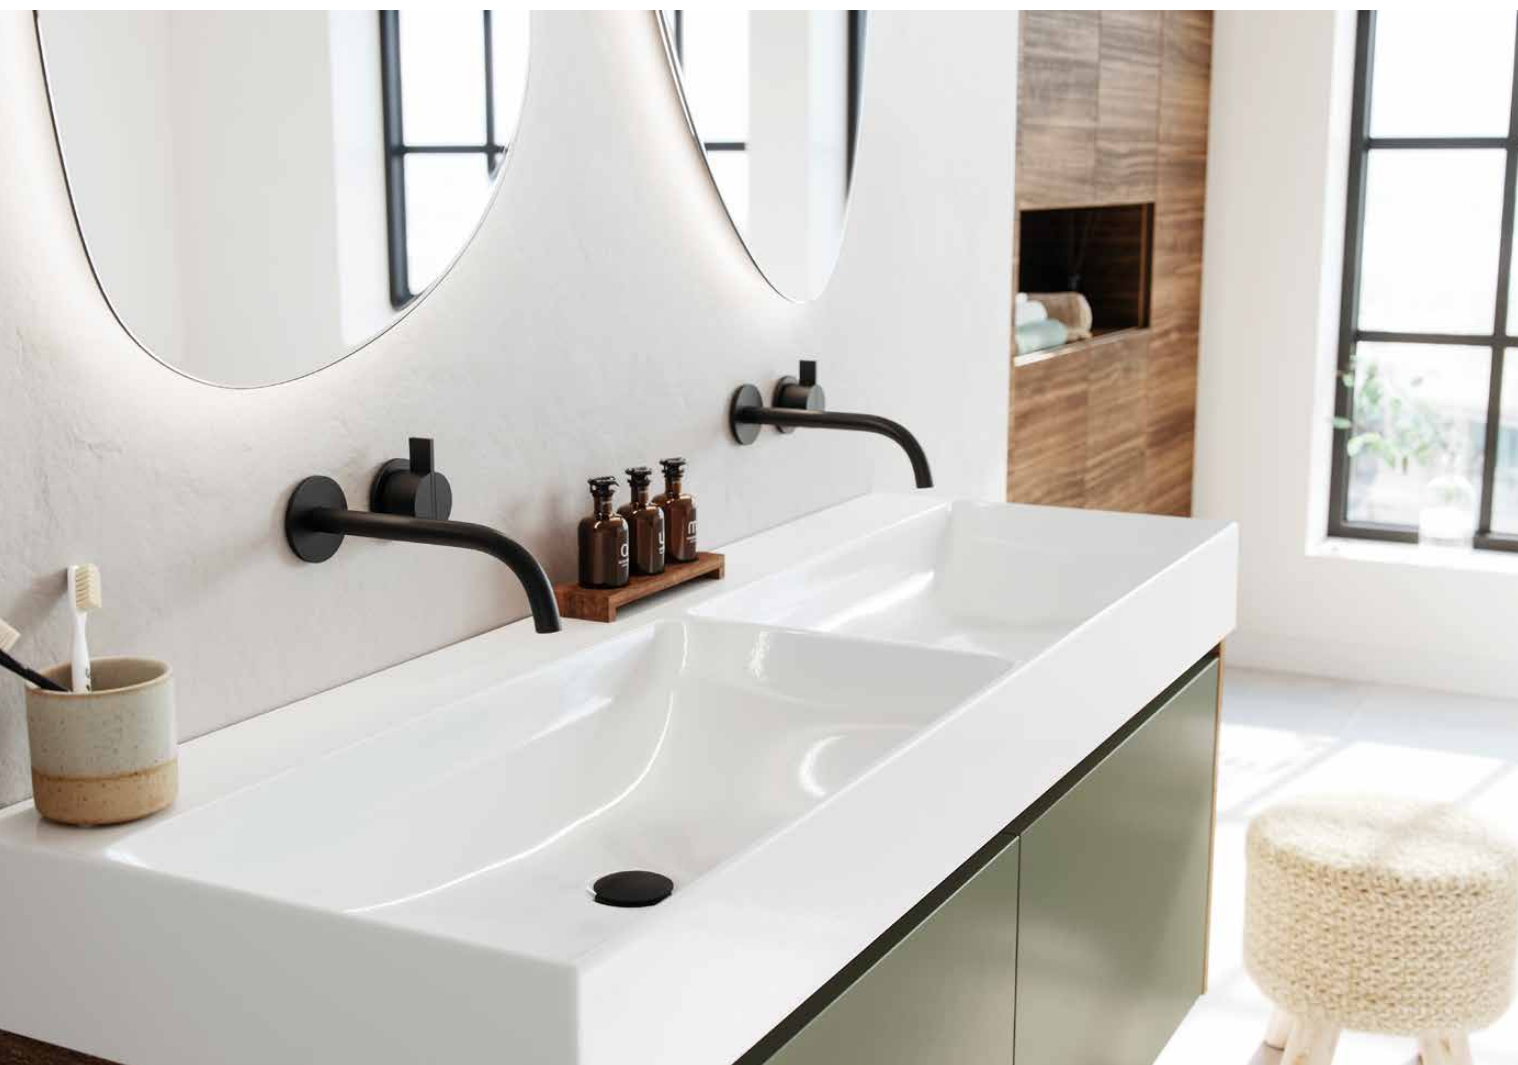

460 | LEDGE

460 MM DIEP | 1 WASTAFELBLAD | 7 WASTAFELKASTEN

KERAMIEK
610 | 810 | 1100 | 1210 | 1410 | 1610 MM

HPL / OPBOUW
ZIE HOOFDSTUK 11

5

5

5

5